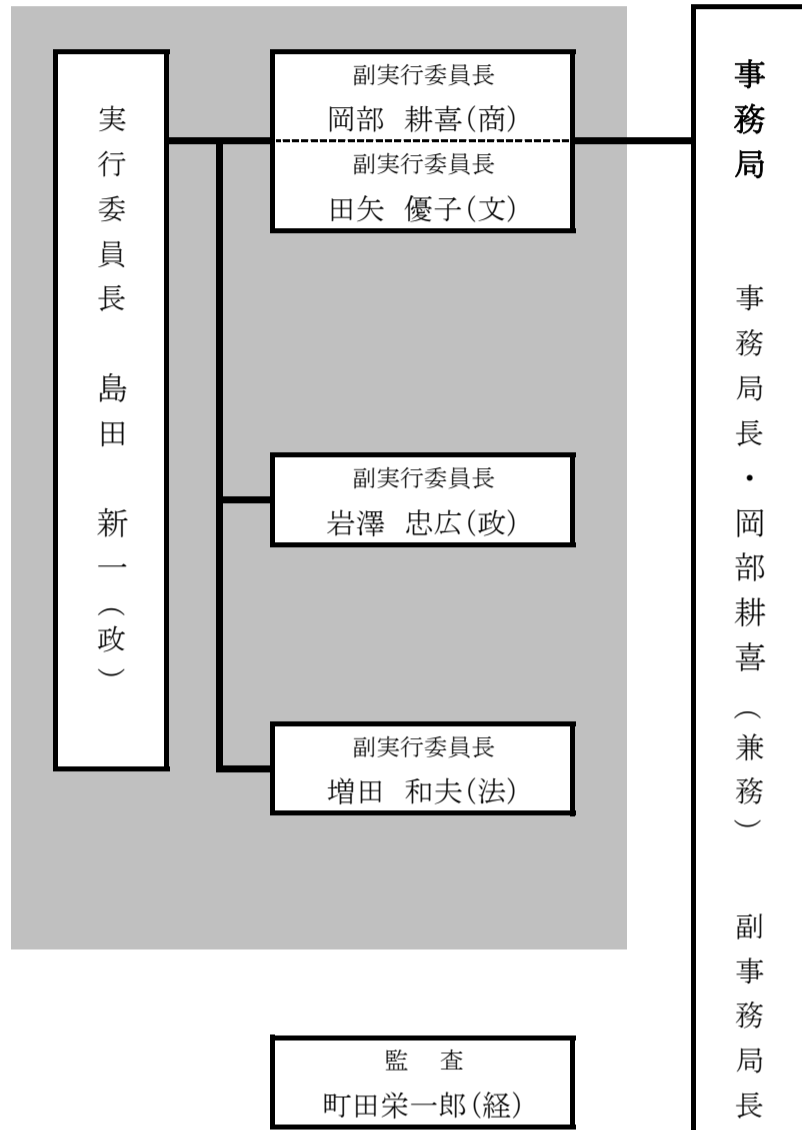

# 組織図 (2012年2月29日現在)

名簿部会(受付含む) 部会長 鈴木 厚(文)	副部会長 富永(高杉)美也子(経) <受付スタッフ> 有泉 池秋(法) 池谷(神谷)蓉子(文) 石原(村野)彩(文) 野呂(玉井)洋子(理) 増田(楡谷)万遊(文) 山梨(水上)由紀子(文) 吉川(寺沢)いづみ(文)
イベント部会(記念品含む) 部会長 林 尚毅(法)	副部会長 天野雄二郎(政) 副部会長 小野 信哉(法) 副部会長 佐野(西川)眞理子(文) 副部会長 清水 康雄(法) 副部会長 鈴木 宏法(政) 副部会長 門叶 知己(政) 副部会長 林 美希(政) 芦澤直太郎(法) 安藤 浩二(商) 五十嵐英次(政) 岩澤 忠広(政) 宇治 玲子(文) 大場(余)心期(理) 岡井 規子(理) 荻野(赤津)菜穂子(政) 金杉 和博(法) 北村 勝司(商) 銀川 浩光(商) 栗原 弘幸(法) 佐々木宗一(政) 笹原 彰十(理) 佐藤(林)加奈子(経) 竹内 裕嗣(法) 田中(宮腰)昌幸(理) 田中(石田)美絵(文) 種田 康幸(政) 田巻 保彦(商) 中江 章(経) 中尾 誠(政) 長澤 昇(文) 前田 浩志(経) 増田 和夫(法) 増田 康(法) 安本 純毅(理) 山下 洋史(法) 吉田 絵美(法) 龍宝 正峰(経) 芦澤(栗原)慶衣子(文) 荒井(沖山)恵里子(理) 新井 健史(経) 荒木 伸哲(経) 伊藤(鈴木)聖子(文) 内山(佐藤)香(法) 内海 享治(文) 宇波(内藤)史子(政) 海野(小澤)雅子(文) 遠藤 悦郎(法) 小川 晋(文) 笠原(岩佐)晃江(文) 川居 宗則(経) 木村 直哉(政) 堺 大祐(政) 佐野周太郎(政) 重田 真紀(文) 神野 彩子(政) 鈴木 文一(経) 鈴木 康之(経) 隅出(別府)里恵(文) 巽(駒井)理恵子(経) 寺田(三隅)生代(理) 冨江 信弘(経) 豊田(松崎)浩湖(文) 豊福 伸(商) 永井 聖士(文) 中川 敏也(商) 中島(森田)倫代(経) 畑 勝介(政) 林 哲也(経) 菱田 幸男(商) 古川(吉田)元子(理) 星野 公江(文) 前田 真一(法) 馬越 彩子(法) 水野 孝之(理) 三井 正陽(法) 向井 康郎(経) 矢我崎陽子(政) 山口(徐)よしみ(文) 山下(平石)有紀子(文) 渡辺(仁科)祥子(経)
募金部会 部会長 巽 良友(経)	副部会長・学部担当(政治) 飯島 聡子(政) 副部会長・学部担当(経済・商) 森下陽一郎(経) 学部担当(医・理工・厚女) 近藤 太郎(医) 学部担当(法律・文・アイ) 藤波 伯彰(法) 一貫校担当 宮島 正治(政) 体育会担当 渡邊 浩(政) 事務局担当 渡邊由美子(文) 事務局担当 永多 祥子(文) 事務局担当 有泉 池秋(法) <当日スタッフ> 井口(大澤)祥文(文) 増田 純一(経) 河口 友一(経) 濱田(佐藤)佳代(法) 志賀 融(政) 坂本 英樹(商) 黒川 健(商) 鈴木 みほ(理) 那珂 通雅(理) 大場(余)心期(理) 茶園(小野)香(厚女) 梅村(多田野)薫子(文) 金子 健(経) 小茂島 岳(理) 川原 隆司(法) 鳥井 宏眞(文) 谷口(山崎)和恵(法)
記念誌部会(広告含む) 部会長 田矢 優子(文)(兼務)	副部会長 芦澤 直太郎(法) 副部会長 飯島 聡子(政) 副部会長 飯田 桂子(政) 副部会長 小西(片野)みはる(法) 副部会長 小松原幸明(理) 副部会長 島田 真(文) 副部会長 清水 康雄(法) 副部会長 向井 康郎(経) 副部会長 Vigil(茂木)裕子(文) <当日リーダー> 上田 清志(理) 梶川 雄司(政) 久保 重成(理) 首藤 章三(商) 関根 弘之(経) 西村 剛徳(理) 早川 和志(理) 布施 努(文) 桜井 勝巳(理) 前田 真作(理) 小茂島 岳(理) <当日スタッフ> 真行寺 誠(法) 瀧口 直人(法) 仁尾 幸(経) 福地 亨(法) 天野 則和(経) 池上 卓成(法) 石川 雅勇(理) 石原(村野)彩(文) 井筒 清隆(政) 稲岡 伸一(経) 井村 正規(政) 岡本 隆(政) 荻原 直毅(経) 菊田 由美(経) 菊池 勝(理) 木村 有輔(政) 工藤 昌宏(理) 黒川 泰三(商) 甲田 守(政) 小久保奈幸(文) 斎藤 英雄(理) 下田 敦子(法) 関家 圭三(理) 田中(土川)ゆき(文) 根本 学(政) 橋本 浩一(理) 深田 徹(商) 星野 弘就(理) 前田 真一(法) 松崎 和哉(経) 水野 裕明(経) 茂木 章(法) 山下 宏行(理) 山本(安部)陽子(文) 尹 熙元(理) 渡辺(福田)弘子(法) 渡邊 浩(政) 伊藤 宣克(理) 古澤 直樹(理) 横山 悦子(政)
広報・IT部会 部会長 岸 貴展(政)	副部会長 金子 康樹(文) 副部会長 松井 朗(政) 野呂(玉井)洋子(理) 桜井 勝巳(理) 星野 弘就(理) 関家 圭三(理) 小松原幸明(理) 岡井 規子(理)
会計部会 部会長 内山隆太郎(経)	-
総務部会 部会長 岡部 耕喜(商)(兼務)	副部会長 小野(林)明子(法) 副部会長 村井 洋子(法) 赤堀美和子(文) 石巻 えり(法) 大嶋 玲子(法) 小澤 詩子(文) 鎌倉ゆかり(経) 川北 学(法) 斎藤 泰宏(法) 武林 秀則(経) 沖村(周田)英佳(法) 葉山 雅子(文) 松浦 竜也(商) 鳥井 宏眞(文) 松江(小田川)るみ子(文) 柳川 佳大(政) 山田 浩司(理) 脇田 直子(政) 浦井 昌俊(医) パンドレオ(簡)利美(法) 片庭 隆(法) 西條(竹内)桂子(法) 綿田(石川)恭子(法) 町田栄一郎(経)